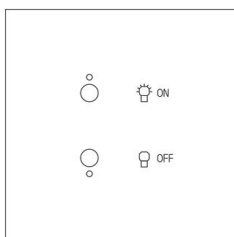

**Commande lumière Art d'Arnould Epure MyHOME\_Up - or miroir**

REF. 67781

ART D'ARNOULD

ARNOULD

**280,70 €**

Tarif professionnel de référence HT hors éco-contribution

**CARACTÉRISTIQUES PRODUIT**

Art d'Arnould Univers Epure, une commande BUS pilotable avec l'App. MyHOME\_Up qui s'adapte parfaitement à l'esprit et l'usage du lieu et offre aux architectes et décorateurs le moyen de façonner, dessiner, et modeler les espaces

- Commande de lumière MyHOME\_Up Art d'Arnould avec 2 poussoirs et 2 LEDs de statut
- Univers Epure Or miroir
- Boutons dorés
- Dimensions grand carrée 80x80mm

**Recommandations / restrictions d'usages**