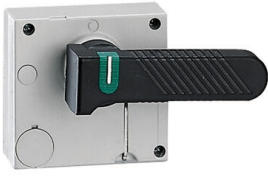

Commande rotative standard directe sur DPX250 - noir

REF. 0 262 22

LEGRAND

451,70 €

Tarif professionnel de référence HT hors éco-contribution

CARACTÉRISTIQUES PRODUIT

DPX, équipement pour les disjoncteurs de puissance "boîtier moulé"

- Commande rotative directe pour DPX250
- Commande standard noire

Information sur la gamme

Gamme des disjoncteurs de puissance DPX : cette gamme a été remplacée par la gamme DPX³

Ces prix ne sont que des prix indicatifs pour la France métropolitaine. Ils ne constituent en aucun cas une offre ou un engagement de la part de la Société Legrand, qui commercialise ses produits au travers de professionnels distributeurs et installateurs libres de déterminer leur prix de revente. Ils ne constituent en aucun cas des prix imposés à la revente. Prix indicatif hors pose. Toutes les indications mentionnées sur le présent document sont susceptibles de modifications. Nous rappelons que tout produit doit être installé conformément aux règles d'installation par un professionnel qualifié.