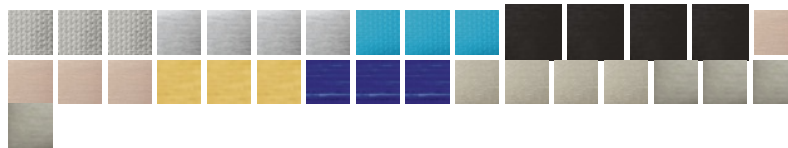

Plaque Céliane - Métal Carbone - 2 postes

REF. 0 988 71

CÉLIANE

LEGRAND

Finition Carbone

26,50 €

Prix conseillé TTC éco-contribution incluse

CARACTÉRISTIQUES PRODUIT

Céliane, une plaque Collection Métal aux alliages brillants pour réhausser votre intérieur et créer des accords inattendus avec vos accessoires, à associer à un mécanisme Céliane

- Avec le système de plaques Céliane, changez facilement le design, tout en conservant le mécanisme
- Une collection riche, pour une infinité de combinaisons
- Les plaques Céliane permettent de composer des interrupteurs et prises au gré de ses envies, en jouant sur les matières (métal, verre, bois, cuir) et les couleurs
- Un large choix de couleurs et de matières pour s'intégrer à tous les intérieurs
- S'adapte à tout type d'interrupteurs et prises de la collection Céliane