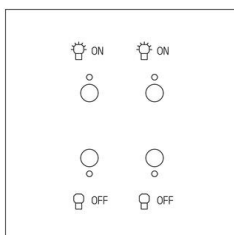

Commande double lumière Art d'Arnould Epure MyHOME_Up - bronze

REF. 67382

ART D'ARNOULD

ARNOULD

CARACTÉRISTIQUES PRODUIT

Art d'Arnould Univers Epure, une commande BUS pilotable avec l'App. MyHOME_Up qui s'adapte parfaitement à l'esprit et l'usage du lieu et offre aux architectes et décorateurs le moyen de façonner, dessiner, et modeler les espaces

- Commande double ON/OFF pour lumière MyHOME_Up Art d'Arnould avec 4 poussoirs et 4 LEDs de statut
- Univers Epure Bronze
- Boutons noirs
- Dimensions grand carrée 80x80mm

Recommandations / restrictions d'usages

Se monte dans boîte d'encastrement 1 poste

Information sur la gamme

Art d'Arnould est une gamme d'interrupteurs et prises électriques haut de gamme aux reflets métalliques et métaux précieux, destinés aux lieux de prestige comme les hôtels. La gamme se décline en 4 univers : Mémoire, Épure, Rétro et Fusion. Il est possible d'imaginer une multitude de configurations avec les formats de plaques (petit, grand, rond, carré, rectangle, simple, double, triple, quadruple, etc.), et des finitions, des détails et des décors à la demande. Art d'Arnould répond à tous les besoins et à toutes les envies, et propose également des fonctions innovantes telles que les appliques murales et les liseuses LED. Pour plus de confort, Art d'Arnould intègre les fonctions domotiques telles que les commandes de lumière, de volets et scénarios.