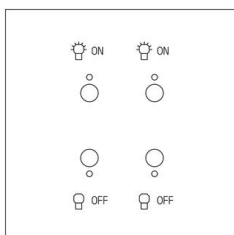

Commande double lumière Art d'Arnould Epure MyHOME_Up - acier satin

REF. 67582

ART D'ARNOULD

ARNOULD

**CARACTÉRISTIQUES PRODUIT**

Art d'Arnould Univers Epure, une commande BUS pilotable avec l'App. MyHOME_Up qui s'adapte parfaitement à l'esprit et l'usage du lieu et offre aux architectes et décorateurs le moyen de façonner, dessiner, et modeler les espaces

- Commande double ON/OFF pour lumière MyHOME_Up Art d'Arnould avec 4 poussoirs et 4 LEDs de statut
- Univers Epure Acier satin
- Boutons chromés
- Dimensions grand carrée 80x80mm

Recommandations / restrictions d'usages