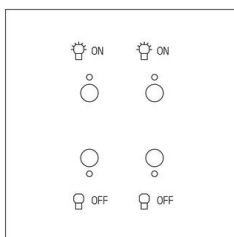

Commande double lumière Art d'Arnould Epure MyHOME_Up - acier satin

REF. 67582

ART D'ARNOULD

ARNOULD

321,70 €

Tarif professionnel de référence HT hors éco-contribution

**CARACTÉRISTIQUES PRODUIT**

Art d'Arnould Univers Epure, une commande BUS pilotable avec l'App. MyHOME_Up qui s'adapte parfaitement à l'esprit et l'usage du lieu et offre aux architectes et décorateurs le moyen de façonner, dessiner, et modeler les espaces

- Commande double ON/OFF pour lumière MyHOME_Up Art d'Arnould avec 4 poussoirs et 4 LEDs de statut
- Univers Epure Acier satin
- Boutons chromés
- Dimensions grand carrée 80x80mm

Recommandations / restrictions d'usages