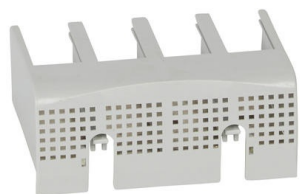

## Cache-bornes plombables pour raccordement prises arrière pour DPX<sup>3</sup>160 magnétothermique 4P

REF. 4 210 51

77,83€ Tarif professionnel de référence HT

### VUE D'ENSEMBLE

|           |                       |
|-----------|-----------------------|
| Marque    | Legrand               |
| Emballage | 1 unité               |
| Volume    | 1.245 dm <sup>3</sup> |
| Poids     | 176 g                 |