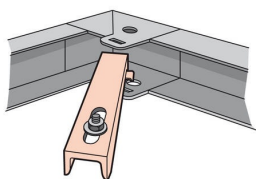

Jeu de 4 brides pour fixation déportée des socles pour armoire Altis métal

REF. 0 345 49

ALTIS

LEGRAND

319,70 €

Tarif professionnel de référence HT hors éco-contribution

CARACTÉRISTIQUES PRODUIT

Altis, équipement pour armoire

- Jeu de 4 brides pour fixation déportée des socles pour armoire Altis métal
- Fixation déportée des socles Jeu de 4 brides zinguées
- Accessoires pour socle

Information sur la gamme

Les armoires Altis sont idéales pour les chantiers industriels nécessitant un IP 55 et un IK 10 : le revêtement en polyester texturé permet une excellente tenue face aux agents chimiques et à la corrosion due au temps et à l'environnement. Disponibles en version monobloc, assemblable (avec jeu de panneaux latéraux), 19" ou armoire de distribution pour intégration d'appareils de coupure de puissance, elles permettent de répondre à l'ensemble des besoins dans les locaux industriels. Elles sont équipables de socles, de plaques pleines, partielles ou intermédiaires, de rails, de traverses, de plaques passe-câbles, d'éclairage et d'un système de gestion thermique. La fermeture des portes se fait en verrouillage automatique 4 points par double barre, il est possible d'ajouter différents types de poignée en option (barillet, empreintes, CNOMO...)

Ces prix ne sont que des prix indicatifs pour la France métropolitaine. Ils ne constituent en aucun cas une offre ou un engagement de la part de la Société Legrand, qui commercialise ses produits au travers de professionnels distributeurs et installateurs libres de déterminer leur prix de revente. Ils ne constituent en aucun cas des prix imposés à la revente. Prix indicatif hors pose. Toutes les indications mentionnées sur le présent document sont susceptibles de modifications. Nous rappelons que tout produit doit être installé conformément aux règles d'installation par un professionnel qualifié.