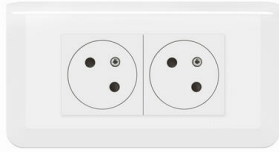

## Double prise de courant Surface Mosaic Link à 45° précâblée avec plaque + boîte à encastrer - blanc

REF. 2 000 70

MOSAIC

LEGRAND

### CARACTÉRISTIQUES PRODUIT

Mosaic Link, kit prêt à poser avec double prise de courant, complet et une boîte d'encastrement pour une pose au mur

- Mosaic Link, les nouvelles prises à raccordement latéral , rapide et d'un simple geste
- Raccordement facilité : une seule prise à câbler
- Association facile avec d'autres prises Mosaic Link avec l'accessoire de raccordement
- Véritable innovation Legrand, son socle rétractable évite l'accumulation de poussière et permet de se brancher facilement
- Bornes à levier pour décâbler facilement et pour câbler avec du fil souple - Produit livré complet avec plaque blanche nouveau design Mosaic et sa boîte à encastrer - 1 référence = 1 appareil complet prêt à installer en encastré avec sa boîte

### Information sur la gamme

Pour les bâtiments tertiaires et résidentiels, Mosaic™ est la référence de l'appareillage avec plus de 250 fonctions disponibles, une offre esthétique, fiable, stockée partout et rapide à installer. Mosaic™, c'est avant tout un mécanisme au format 45 x 45, composable dès 1 module, à poser et à installer sur tous types de supports : mur, colonne, colonnette, boîte de sol, goulotte...