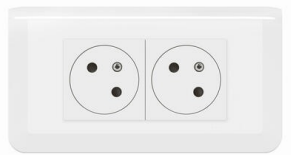

Double prise de courant Surface Mosaic Link à 45° précâblée avec plaque + boîte à encastrer - blanc

REF. 2 000 70

MOSAIC

LEGRAND

37,40 €

Prix conseillé TTC éco-contribution incluse

CARACTÉRISTIQUES PRODUIT

Mosaic Link, kit prêt à poser avec double prise de courant, complet et une boîte d'encastrement pour une pose au mur

- Mosaic Link, les nouvelles prises à raccordement latéral, rapide et d'un simple geste
- Raccordement facilité : une seule prise à câbler
- Association facile avec d'autres prises Mosaic Link avec l'accessoire de raccordement
- Véritable innovation Legrand, son socle rétractable évite l'accumulation de poussière et permet de se brancher facilement
- Bornes à levier pour décâbler facilement et pour câbler avec du fil souple - Produit livré complet avec plaque blanche nouveau design Mosaic et sa boîte à encastrer - 1 référence = 1 appareil complet prêt à installer en encastré avec sa boîte

Information sur la gamme

Pour les bâtiments tertiaires et résidentiels, Mosaic™ est la référence de l'appareillage avec plus de 250 fonctions disponibles, une offre esthétique, fiable, stockée partout et rapide à installer. Mosaic™, c'est avant tout un mécanisme au format 45 x 45, composable dès 1 module, à poser et à installer sur tous types de supports : mur, colonne, colonnette, boîte de sol, goulotte...