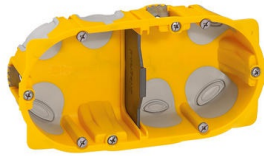

## Boîte à encastrer Ecobatibox profondeur 40mm pour plaque de plâtre - 2 postes

REF. 0 905 09

Niveau   

7,70€ Prix conseillé TTC

### VUE D'ENSEMBLE

Boîte d'encastrement pour cloisons sèches, conçue pour être hermétique à l'air grâce aux entrées souples et enveloppantes pour conduits annelés.

- ✓ Pour montage d'appareillage à vis
- ✓ Ouverture des entrées facilitées par la languette détachable
- ✓ Améliore le confort des occupants et la qualité de l'air intérieur
- ✓ Ø de perçage 67 mm
- ✓ Entraxe de perçage 71 mm
- ✓ Séparation possible de courant fort et courant faible par plaquette amovible fournie

### CARACTÉRISTIQUES TECHNIQUES

Marque	Legrand
Type de pose	Ecobatibox
Nombre de postes	2 postes
Nombre de modules	4 modules
Profondeur	40 mm
Dimensions	142 x 72,8 mm
Caractéristiques produit	Boîte d'encastrement pour plaques de plâtre, de contreplaqué, de bois, de tôle conçues pour être hermétique à l'air grâce aux entrées souples et enveloppantes pour conduits annelés. Utilisation horizontale ou verticale