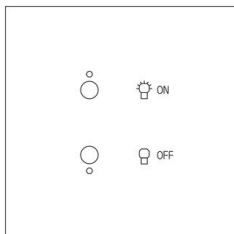

Commande lumière Art d'Arnould Epure MyHOME_Up - acier satin

REF. 67581

ART D'ARNOULD

ARNOULD

CARACTÉRISTIQUES PRODUIT

Art d'Arnould Univers Epure, une commande BUS pilotable avec l'App. MyHOME_Up qui s'adapte parfaitement à l'esprit et l'usage du lieu et offre aux architectes et décorateurs le moyen de façonner, dessiner, et modeler les espaces

- Commande de lumière MyHOME_Up Art d'Arnould avec 2 poussoirs et 2 LEDs de statut
- Univers Epure Acier satin
- Boutons chromés
- Dimensions grand carrée 80x80mm

Recommandations / restrictions d'usages

Se monte dans boîte d'encastrement 1 poste

Information sur la gamme

Art d'Arnould est une gamme d'interrupteurs et prises électriques haut de gamme aux reflets métalliques et métaux précieux, destinés aux lieux de prestige comme les hôtels. La gamme se décline en 4 univers : Mémoire, Épure, Rétro et Fusion. Il est possible d'imaginer une multitude de configurations avec les formats de plaques (petit, grand, rond, carré, rectangle, simple, double, triple, quadruple, etc.), et des finitions, des détails et des décors à la demande. Art d'Arnould répond à tous les besoins et à toutes les envies, et propose également des fonctions innovantes telles que les appliques murales et les liseuses LED. Pour plus de confort, Art d'Arnould intègre les fonctions domotiques telles que les commandes de lumière, de volets et scénarios.