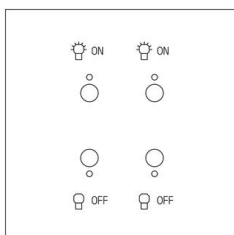

Commande double lumière Art d'Arnould Epure MyHOME_Up - or miroir

REF. 67782

ART D'ARNOULD

ARNOULD

CARACTÉRISTIQUES PRODUIT

Art d'Arnould Univers Epure, une commande BUS pilotable avec l'App. MyHOME_Up qui s'adapte parfaitement à l'esprit et l'usage du lieu et offre aux architectes et décorateurs le moyen de façonner, dessiner, et modeler les espaces

- Commande double ON/OFF pour lumière MyHOME_Up Art d'Arnould avec 4 poussoirs et 4 LEDs de statut
- Univers Epure Or miroir
- Boutons dorés
- Dimensions grand carrée 80x80mm

Recommandations / restrictions d'usages