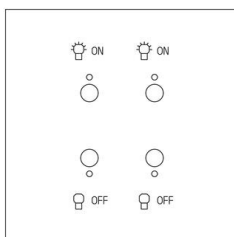

Commande double lumière Art d'Arnould Epure MyHOME_Up - or miroir

REF. 67782

ART D'ARNOULD

ARNOULD

321,70 €

Tarif professionnel de référence HT hors éco-contribution

**CARACTÉRISTIQUES PRODUIT**

Art d'Arnould Univers Epure, une commande BUS pilotable avec l'App. MyHOME_Up qui s'adapte parfaitement à l'esprit et l'usage du lieu et offre aux architectes et décorateurs le moyen de façonner, dessiner, et modeler les espaces

- Commande double ON/OFF pour lumière MyHOME_Up Art d'Arnould avec 4 poussoirs et 4 LEDs de statut
- Univers Epure Or miroir
- Boutons dorés
- Dimensions grand carrée 80x80mm

Recommandations / restrictions d'usages