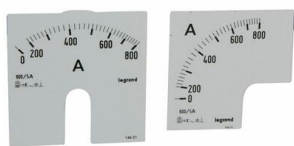

Cadrons de mesure pour ampèremètre analogique 0A à 800A - 1 cadran pour fût rond et 1 cadran pour fût carré

REF. 0 146 21

LEGRAND

14,03 €

Tarif professionnel de référence HT hors éco-contribution

CARACTÉRISTIQUES PRODUIT

Appareil analogique de mesure de courant d'un circuit électrique à installer sur porte d'armoire

- Cadran de mesure pour ampèremètres analogiques pour mesure sur porte
- Livré par 2 (1 pour fût rond et 1 pour fût carré)
- Conforme aux normes: NF IEC 60051, VDE 0410, BS 89, NF EN 60051-1 et CENELEC HD 223

CARACTÉRISTIQUES TECHNIQUES

Unité de mesure	ampère
Valeur finale nominale de l'échelle	800
Echelle de surintensité	Non
Largeur de l'échelle de mesure	68 mm
Type de montage	autre

Ces prix ne sont que des prix indicatifs pour la France métropolitaine. Ils ne constituent en aucun cas une offre ou un engagement de la part de la Société Legrand, qui commercialise ses produits au travers de professionnels distributeurs et installateurs libres de déterminer leur prix de vente. Ils ne constituent en aucun cas des prix imposés à la revente. Prix indicatif hors pose. Toutes les indications mentionnées sur le présent document sont susceptibles de modifications. Nous rappelons que tout produit doit être installé conformément aux règles d'installation par un professionnel qualifié.