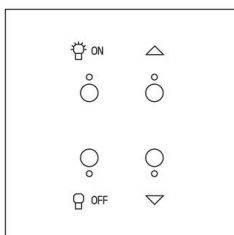

Commande lumière et volets Art d'Arnould Epure MyHOME_Up - bronze

REF. 67383

ART D'ARNOULD

ARNOULD

CARACTÉRISTIQUES PRODUIT

Art d'Arnould Univers Epure, une commande BUS pilotable avec l'App. MyHOME_Up qui s'adapte parfaitement à l'esprit et l'usage du lieu et offre aux architectes et décorateurs le moyen de façonner, dessiner, et modeler les espaces

- Commande de lumière et de volets roulants MyHOME_Up Art d'Arnould avec 4 poussoirs et 4 LEDs de statut
- Univers Epure Bronze
- Boutons noirs
- Dimensions grand carrée 80x80mm

Recommandations / restrictions d'usages

Se monte dans boîte d'encastrement 1 poste

Information sur la gamme

Art d'Arnould est une gamme d'interrupteurs et prises électriques haut de gamme aux reflets métalliques et métaux précieux, destinés aux lieux de prestige comme les hôtels. La gamme se décline en 4 univers : Mémoire, Épure, Rétro et Fusion. Il est possible d'imaginer une multitude de configurations avec les formats de plaques (petit, grand, rond, carré, rectangle, simple, double, triple, quadruple, etc.), et des finitions, des détails et des décors à la demande. Art d'Arnould répond à tous les besoins et à toutes les envies, et propose également des fonctions innovantes telles que les appliques murales et les liseuses LED. Pour plus de confort, Art d'Arnould intègre les fonctions domotiques telles que les commandes de lumière, de volets et scénarios.