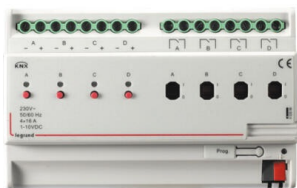

Contrôleur modulaire pour variation BUS KNX avec 4 sorties 1V à 10V et 4 sorties 16A - 8 modules

REF. 0 026 88

LEGRAND

532,60 €

Tarif professionnel de référence HT hors éco-contribution

CARACTÉRISTIQUES PRODUIT

Contrôleur BUS KNX pour la variation d'éclairage, élément pour pilotage du bâtiment

- Contrôleur modulaire pour variation BUS KNX pour ballast 1V à 10V
- 4 sorties 1V à 10V et 4 sorties 16A pour éclairage
- 8 modules DIN 17,5mm
- Configuration par outil de programmation ETS
- Raccordement sur le câble BUS KNX