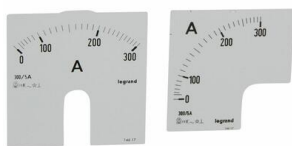

## Cadrons de mesure pour ampèremètre analogique 0A à 300A - 1 cadran pour fût rond et 1 cadran pour fût carré

REF. 0 146 17

LEGRAND

13,74 €

Tarif professionnel de référence HT hors éco-contribution

### CARACTÉRISTIQUES PRODUIT

Appareil analogique de mesure de courant d'un circuit électrique à installer sur porte d'armoire

- Cadran de mesure pour ampèremètres analogiques pour mesure sur porte
- Livré par 2 (1 pour fût rond et 1 pour fût carré)
- Conforme aux normes: NF IEC 60051, VDE 0410, BS 89, NF EN 60051-1 et CENELEC HD 223

## CARACTÉRISTIQUES TECHNIQUES

---

Unité de mesure	ampère
Valeur finale nominale de l'échelle	300
Echelle de surintensité	Non
Largeur de l'échelle de mesure	68 mm
Type de montage	autre

*Ces prix ne sont que des prix indicatifs pour la France métropolitaine. Ils ne constituent en aucun cas une offre ou un engagement de la part de la Société Legrand, qui commercialise ses produits au travers de professionnels distributeurs et installateurs libres de déterminer leur prix de revente. Ils ne constituent en aucun cas des prix imposés à la revente. Prix indicatif hors pose. Toutes les indications mentionnées sur le présent document sont susceptibles de modifications. Nous rappelons que tout produit doit être installé conformément aux règles d'installation par un professionnel qualifié.*