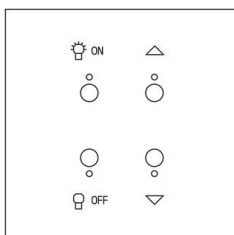

Commande lumière et volets Art d'Arnould Epure MyHOME_Up - or miroir

REF. 67783

ART D'ARNOULD

ARNOULD

**CARACTÉRISTIQUES PRODUIT**

Art d'Arnould Univers Epure, une commande BUS pilotable avec l'App. MyHOME_Up qui s'adapte parfaitement à l'esprit et l'usage du lieu et offre aux architectes et décorateurs le moyen de façonner, dessiner, et modeler les espaces

- Commande de lumière et de volets roulants MyHOME_Up Art d'Arnould avec 4 poussoirs et 4 LEDs de statut
- Univers Epure Or miroir
- Boutons dorés
- Dimensions grand carrée 80x80mm

Recommandations / restrictions d'usages