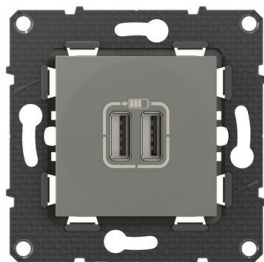

Double chargeur USB Altège 2400 mA - finition Nuage

ALTÈGE | REF. BTAL30CD

Niveau   

Finition Nuage

29,00€ Prix conseillé TTC

VUE D'ENSEMBLE

Pratique, dédiée au chargement des appareils mobiles, elle s'installe à la place d'une prise de courant et permet de recharger 2 appareils en même temps et à vitesse optimale

- ✓ Peut recharger simultanément 2 équipements : téléphone, smartphone, lecteur MP3 ou MP4, appareil photo, manette de jeux, GPS mais également 1 tablette PC (charge rapide)
- ✓ Produit compatible avec les dispositifs de protection en vigueur pour les prises de courant
- ✓ Capacité des bornes : 2,5 mm²
- ✓ Montage dans boîte à encastrer profondeur 40 mm conseillé
- ✓ Possibilité de choisir la plaque de finition (non fournie) pour personnaliser son intérieur

CARACTÉRISTIQUES TECHNIQUES

Marque	Bticino
Type de pose	Encastré
Etat de livraison	A équiper d'une plaque
Intensité	2400 mA
Tension	250 V
Nombre de modules	1 poste