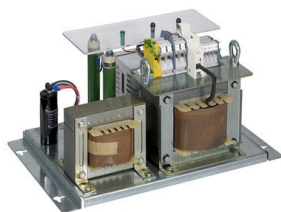

Alimentation redressée filtrée monophasée entrée 230V~ à 400V~ et sortie 24V= - 1200W - 50A

REF. 0 470 29

LEGRAND

4 311,00 €

Tarif professionnel de référence HT hors éco-contribution

CARACTÉRISTIQUES PRODUIT

Alimentation redressée filtrée pour applications industrielles

- Alimentation redressée filtrée monophasée
- - Puissance 1200W
- Intensité 50A
- Capacité des bornes câble souple entrée 6mm²
- Capacité des bornes câble souple sortie 35mm²
- Tension d'entrée 230V~-400V~ +/-15V~ - Tension de sortie 24V=
- Constituée :
  - d'un transformateur de sécurité avec filtrage des parasites
  - d'un double bornage utilisation
  - de condensateurs de filtrage
  - d'une protection par fusible au secondaire
  - d'un voyant vert présence tension d'utilisation
- Conforme à la norme IEC EN 61558-2-6 et aux normes UL 60950 et CAN/CSA-C22.2 N°60 950.00 jusqu'à 240W - Produit adapté à la réalisation d'équipements conformes aux normes EN 61131-2, EN 60204 et EN 61439-1

Les + installation

Livrée avec une barrette de couplage isolée pour connexion rapide entre les bornes - et Terre jusqu'à 15A

Les + utilisation

Permet des utilisations nécessitant une tension continue de 12V, 24V ou 48V et un haut niveau d'isolation galvanique avec un taux d'ondulation inférieur à 3%