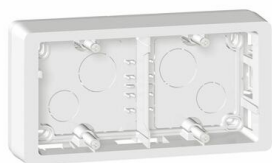

Cadre 2 postes horizontal ou vertical pour pose en saillie Céliane - Titane

REF. 0 802 45

CÉLIANE

LEGRAND

Niveau

Finition Titane

32,50 €

Prix conseillé TTC éco-contribution incluse

CARACTÉRISTIQUES PRODUIT

Dans le cadre d'un projet de rénovation, installer Céliane en apparent grâce à ce cadre saillie - Cadre à installer sur mur

- Compatible avec toutes les fonctions Céliane
- Fixation par vis

Information sur la gamme

Céliane™, la gamme de prises et interrupteurs qui allie fonctions et esthétique et qui permet une multitude de combinaisons pour personnaliser un intérieur. Des fonctionnalités toujours plus innovantes comme la prise Surface, l'interrupteur Soft, le chargeur sans fil - induction, les chargeurs USB, USB-C en plus des fonctions standard. L'association de la fonction (disponible en blanc, titane ou graphite) avec des plaques de finition Laquées, Poudrées, Métal ou Matières permet des combinaisons à l'infini pour un style unique. Les plaques sont disponibles en version 1 à 4 postes pour un montage horizontal ou vertical et en version 2 et 3 postes entraxe 57 mm pour intégrer Céliane en rénovation dans des anciennes boîtes d'encastrement.

CARACTÉRISTIQUES TECHNIQUES

Marque Legrand

Nombre de postes
▪
2 postes

Dimensions
▪
161 x 82 mm

Caractéristiques produit
▪
Montage horizontal ou vertical

Ces prix ne sont que des prix indicatifs pour la France métropolitaine. Ils ne constituent en aucun cas une offre ou un engagement de la part de la Société Legrand, qui commercialise ses produits au travers de professionnels distributeurs et installateurs libres de déterminer leur prix de revente. Ils ne constituent en aucun cas des prix imposés à la revente. Prix indicatif hors pose. Toutes les indications mentionnées sur le présent document sont susceptibles de modifications. Nous rappelons que tout produit doit être installé conformément aux règles d'installation par un professionnel qualifié.