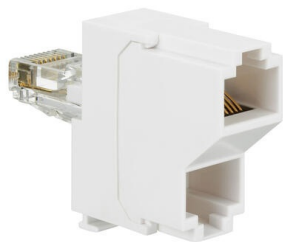

Doubleur saillie de RJ45 à téléphone L1 et L2

REF. 0 327 46

LCS²

LEGRAND

**57,45 €**

Tarif professionnel de référence HT hors éco-contribution

CARACTÉRISTIQUES PRODUIT

Doubleur saillie

- Doubleur mobile téléphone L1/L2

Les + installation

S'enclipse dans les prises RJ45 pour doubler les applications

Ces prix ne sont que des prix indicatifs pour la France métropolitaine. Ils ne constituent en aucun cas une offre ou un engagement de la part de la Société Legrand, qui commercialise ses produits au travers de professionnels distributeurs et installateurs libres de déterminer leur prix de revente. Ils ne constituent en aucun cas des prix imposés à la revente. Prix indicatif hors pose. Toutes les indications mentionnées sur le présent document sont susceptibles de modifications. Nous rappelons que tout produit doit être installé conformément aux règles d'installation par un professionnel qualifié.