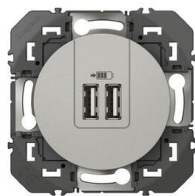

Double chargeur USB Type-A dooxie 2,4A finition alu - emballage blister

REF. 0 952 57

DOOXIE

LEGRAND

Niveau   

Finition Aluminium

32,00 €

Prix conseillé TTC éco-contribution incluse

CARACTÉRISTIQUES PRODUIT

dooxie, un chargeur USB, équipé d'un support et à compléter d'une plaque, avec un design simple et moderne dans l'air du temps

- Peut recharger simultanément 2 équipements : téléphone, smartphone, lecteur MP3 ou MP4, appareil photo, manette de jeux, GPS mais également 1 tablette PC (charge rapide)
- Capacité des bornes : 2,5mm²
- Possibilité de choisir la plaque de finition (non fournie) pour personnaliser son intérieur

Information sur la gamme

dooxie™ est une gamme de prises et interrupteurs simple et moderne qui propose plus de 100 fonctions indispensables et également des fonctions connectées. En complet ou en composable, à équiper de plaque monoposte carrée ou ronde ou multiposte carrée, dooxie™ propose également des fonctions en IP 44. La fixation dans la boîte d'encastrement peut se faire à vis ou à griffes, disponibles en 3 profondeurs pour la rénovation avec une plaque entraxe 57 mm. La mise en oeuvre est facilitée avec des fonctionnalités telles que dooxie vario qui permet grâce à son support intégré, un rattrapage angulaire de 20% en plus en cas de dérive de pose de la boîte d'encastrement. Le transformateur permet de construire 5 fonctions d'éclairage à partir d'une seule référence, la prise easyréno permet grâce à sa profondeur faible de remplacer une prise existante.