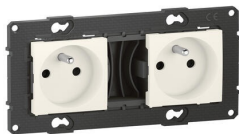

Double prise de courant précâblée Altège 16A avec connexion à bornes automatiques - finition Neige

REF. BTAL22DD

ALTÈGE

LEGRAND

Finition Neige

CARACTÉRISTIQUES PRODUIT

Altège, une prise de courant élégante, habillée d'une finition tendance, à équiper d'une plaque pour jouer avec des effets matières et des contrastes

- Raccordement facilité : une seule prise à câbler
- Avec éclips de protection pour protection des enfants : obture le contact électrique en l'absence de fiche
- Connexion rapide sans outil par bornes automatiques - Capacité des bornes : 2,5mm²
- Repérage des bornes facilitant le câblage
- Possibilité de choisir la plaque de finition (non fournie) pour personnaliser son intérieur

CARACTÉRISTIQUES TECHNIQUES

Marque	Legrand
EAN/Gencode	8005543601020
Nombre d'unités	2
Type de raccordement	Borne automatique
Type de montage	Encastré
Type de fixation	Fixation avec vis
Tension nominale	250 V
Adapté à la classe de protection (IP)	IP21
Résistance aux chocs	IK04