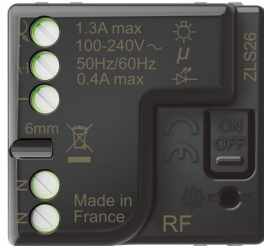

## Micromodule pour éclairage connecté pour installation with Netatmo 300W avec Neutre

REF. 0 648 88

CÉLIANE WITH  
NETATMO

LEGRAND

### CARACTÉRISTIQUES PRODUIT

Le micromodule d'éclairage connecté permet de rendre connecté un éclairage

- Inter micromodule d'éclairage connecté ON/OFF 300W, avec Neutre
- Compatible avec tous types de lampes jusqu'à 300 W
- Peut être contrôlé par une ou plusieurs commandes sans fils simple ou double, détecteur pour créer un va-et-vient d'éclairage sans fil
- Dispose d'une entrée auxiliaire pour utilisation avec bouton(s) poussoir(s)
- Bornes à vis