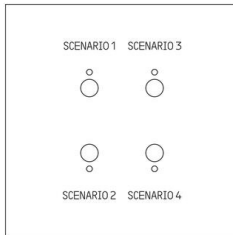

Commande 4 scénarios Art d'Arnould Epure MyHOME_Up - acier satin

REF. 67588

ART D'ARNOULD

ARNOULD

CARACTÉRISTIQUES PRODUIT

Art d'Arnould Univers Epure, une commande BUS pilotable avec l'App. MyHOME_Up qui s'adapte parfaitement à l'esprit et l'usage du lieu et offre aux architectes et décorateurs le moyen de façonner, dessiner, et modeler les espaces

- Commande 4 scénarios MyHOME_Up Art d'Arnould avec 4 poussoirs et 4 LEDs de statut (à 2 couleurs bleu et rouge)
- Equipé de deux relais indépendants pour la gestion de :
  - 2 charges ou 2 groupes de charges, indépendants
  - 1 seule charge (volet roulant)
- Univers Epure Acier satin
- Boutons chromés
- Dimensions grand carrée 80x80mm

Recommandations / restrictions d'usages

Se monte dans boîte d'encastrement 1 poste

Information sur la gamme

Art d'Arnould est une gamme d'interrupteurs et prises électriques haut de gamme aux reflets métalliques et métaux précieux, destinés aux lieux de prestige comme les hôtels. La gamme se décline en 4 univers : Mémoire, Épure, Rétro et Fusion. Il est possible d'imaginer une multitude de configurations avec les formats de plaques (petit, grand, rond, carré, rectangle, simple, double, triple, quadruple, etc.), et des finitions, des détails et des décors à la demande. Art d'Arnould répond à tous les besoins et à toutes les envies, et propose également des fonctions innovantes telles que les appliques murales et les liseuses LED. Pour plus de confort, Art d'Arnould intègre les fonctions domotiques telles que les commandes de lumière, de volets et scénarios.