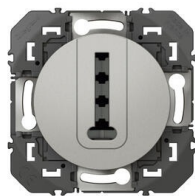

Prise téléphone en T dooxie finition alu - emballage blister

REF. 0 952 56

DOOXIE

LEGRAND

Niveau   

Finition Aluminium

**15,40 €**

Prix conseillé TTC éco-contribution incluse

CARACTÉRISTIQUES PRODUIT

dooxie, une prise téléphone, équipée d'un support et à compléter d'une plaque, avec un design simple et moderne dans l'air du temps

- Prise téléphonique équipée d'un conjoncteur 8 plots
- Possibilité de choisir la plaque de finition (non fournie) pour personnaliser son intérieur

Information sur la gamme

dooxie™ est une gamme de prises et interrupteurs simple et moderne qui propose plus de 100 fonctions indispensables et également des fonctions connectées. En complet ou en composable, à équiper de plaque monoposte carrée ou ronde ou multiposte carrée, dooxie™ propose également des fonctions en IP 44. La fixation dans la boîte d'encastrement peut se faire à vis ou à griffes, disponibles en 3 profondeurs pour la rénovation avec une plaque entraxe 57 mm. La mise en oeuvre est facilitée avec des fonctionnalités telles que dooxie vario qui permet grâce à son support intégré, un rattrapage angulaire de 20% en plus en cas de dérive de pose de la boîte d'encastrement. Le transformeur permet de construire 5 fonctions d'éclairage à partir d'une seule référence, la prise easyréno permet grâce à sa profondeur faible de remplacer une prise existante.