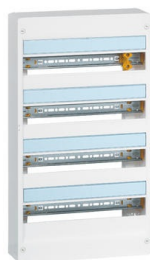

Coffret DRIVIA 18 modules 4 rangées IP30 IK05 - Blanc RAL9003

REF. 4 012 24

200,60€ Tarif professionnel de référence HT

VUE D'ENSEMBLE

Produit de vente courante habituellement stocké par la distribution

Marque Legrand

Emballage 1 unité

Volume 30.028 dm³

Poids 3056 g

CARACTÉRISTIQUES TECHNIQUES

Caractéristiques produit

Coffrets 18 modules par rangée

- Blanc RAL 9003 :
- rails inclinables 3 positions et extractibles
- espace sous rails : 40 mm
- entraxe entre rails : 125 mm
- classe II avec plaques de fond isolantes
- IP 30 - IK 05 (IP 40 - IK 07 avec porte)
- Livrés avec :
- bornier à connexion automatique IP 2X pour conducteurs de protection + 1 bornier Phase et 1 bornier Neutre IP 2X (sauf réf. 4 012 21). Capacités des borniers sur page technique
- obturateurs séparables par module et demi-module
- accessoires de pré-fixation sur goulotte GTL (ou sur mur) DRIVIA clip + accessoires de jumelage horizontal/vertical (pour 2 coffrets ou coffret + platines) DRIVIA easy
- porte plans adhésif
- planche d'étiquettes et bandeau de repérage des appareils modulaires + 1 porte-étiquette par rangée
- Se montent sur goulottes GTL (saillie) dans bac d'encastrement ou sur mur
- Nombre de rangées : 4
- Hauteur : 625 mm
- Largeur : 355 mm
- Epaisseur : 103,5 mm

Caractéristiques Générales

Ces prix ne sont que des prix indicatifs pour la France métropolitaine. Ils ne constituent en aucun cas une offre ou un engagement de la part de la Société Legrand, qui commercialise ses produits au travers de professionnels distributeurs et installateurs libres de déterminer leur prix de vente. Ils ne constituent en aucun cas des prix imposés à la revente. Prix indicatif hors pose. Toutes les indications mentionnées sur le présent document sont susceptibles de modifications. Nous rappelons que tout produit doit être installé conformément aux règles d'installation par un professionnel qualifié.